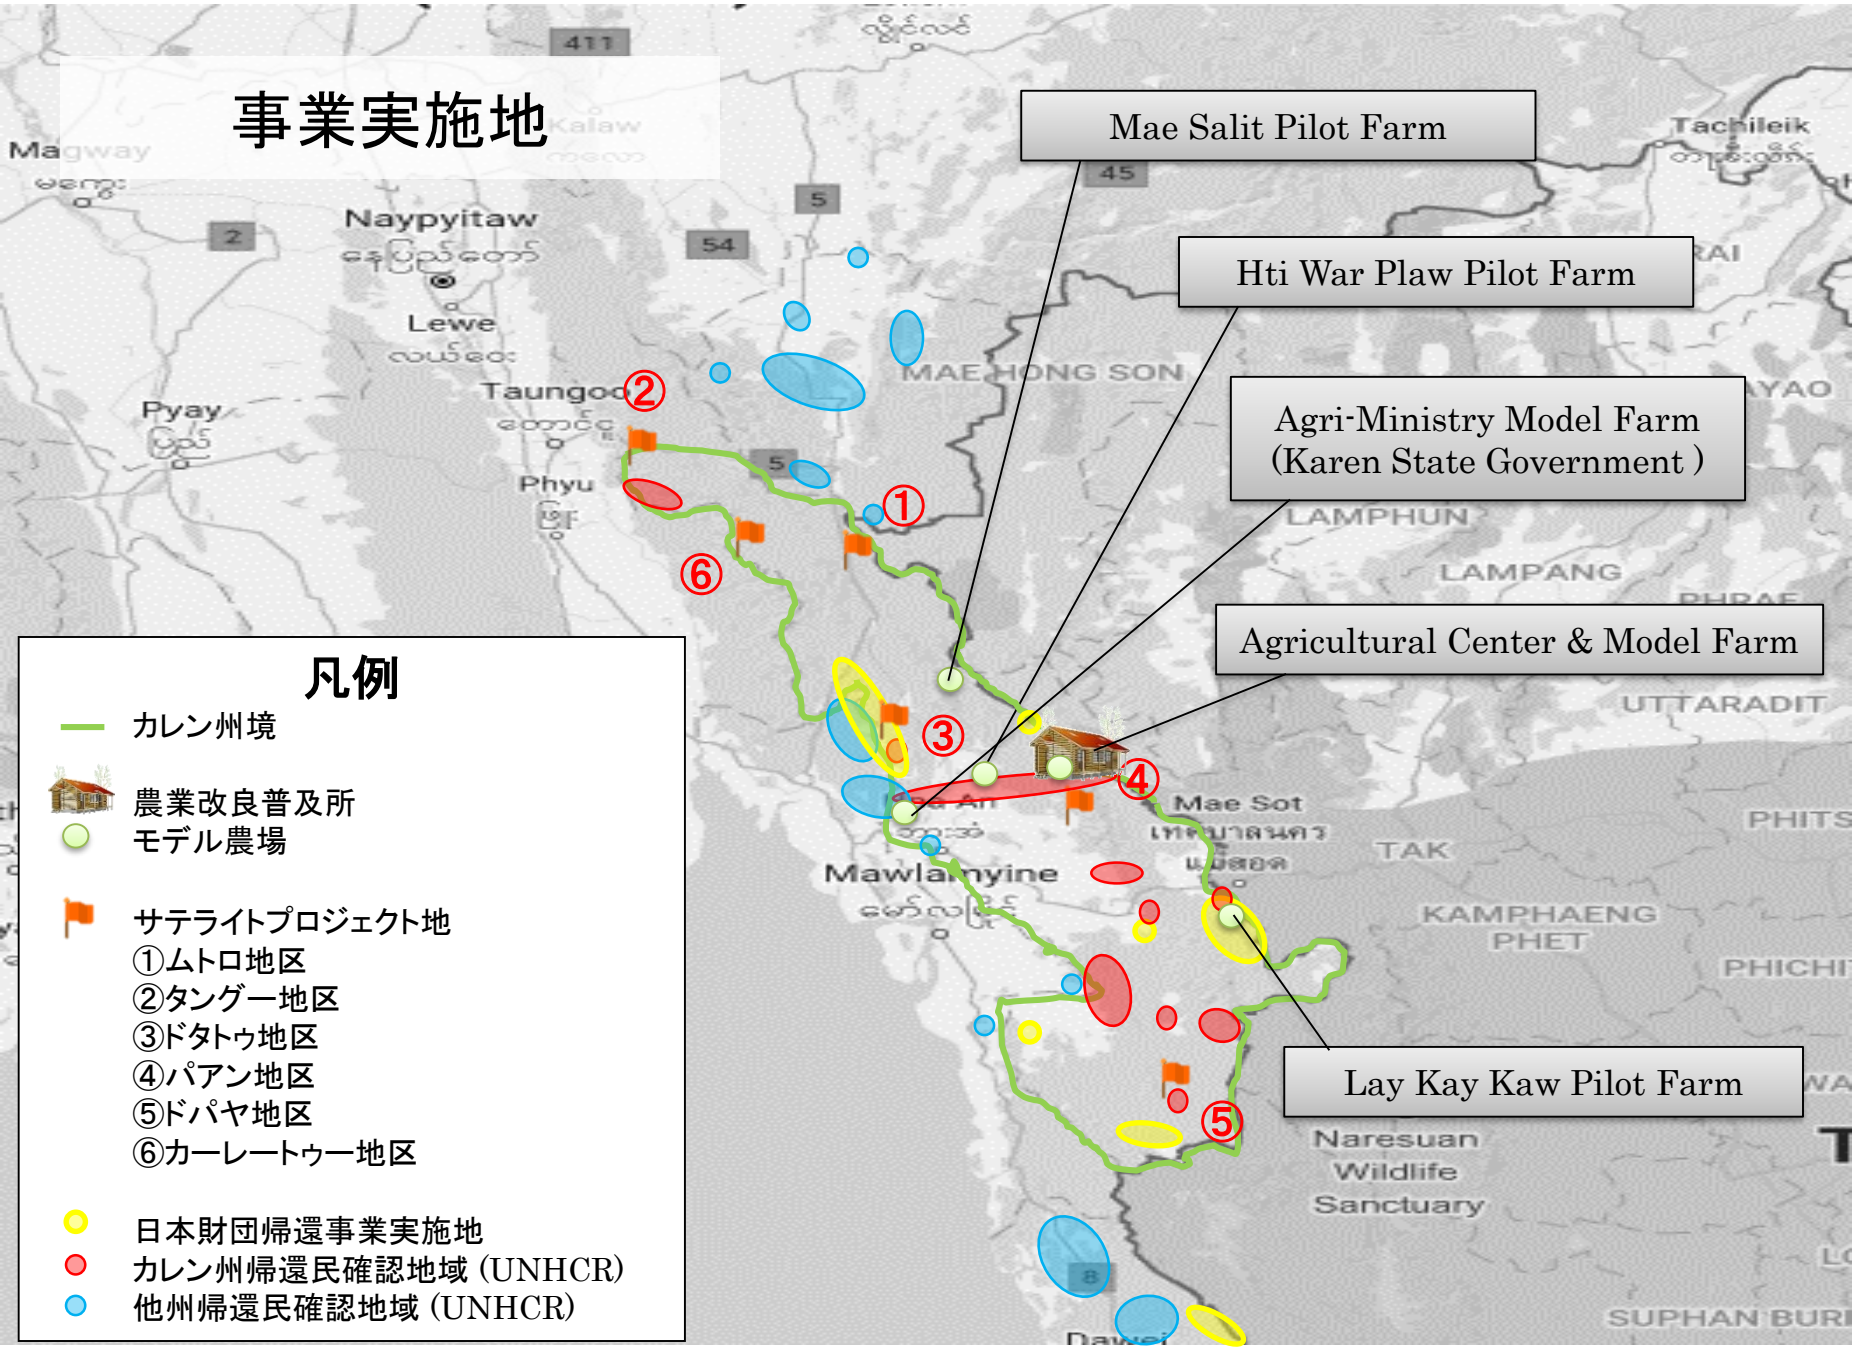

# 事業実施地

## 凡例

— カレン州境

 農業改良普及所  
 モデル農場

 サテライトプロジェクト地

- ①ムトロ地区
- ②タンゲー地区
- ③ドタウ地区
- ④パアン地区
- ⑤ドパヤ地区
- ⑥カーレートウー地区

 日本財団帰還事業実施地

 カレン州帰還民確認地域 (UNHCR)

 他州帰還民確認地域 (UNHCR)